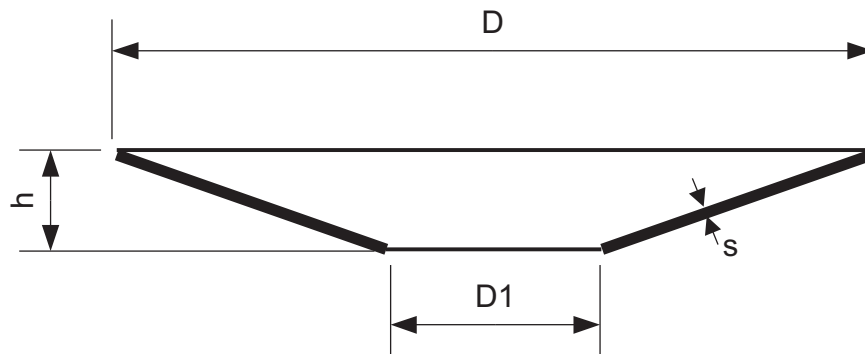

KONUSNO DANCE

D - spoljašnji veliki prečnik
D1 - spoljašnji mali prečnik
h - ukupna visina
s - debljina materijala

Primer za porudžbinu: TRV KD - 1200/600x300X6 S235JRG2

KD - konusno dance

1200 - spoljašnji veliki prečnik u mm

600 - spoljašnji mali prečnik u mm

300 - visina u mm

6 - debljina danca u mm